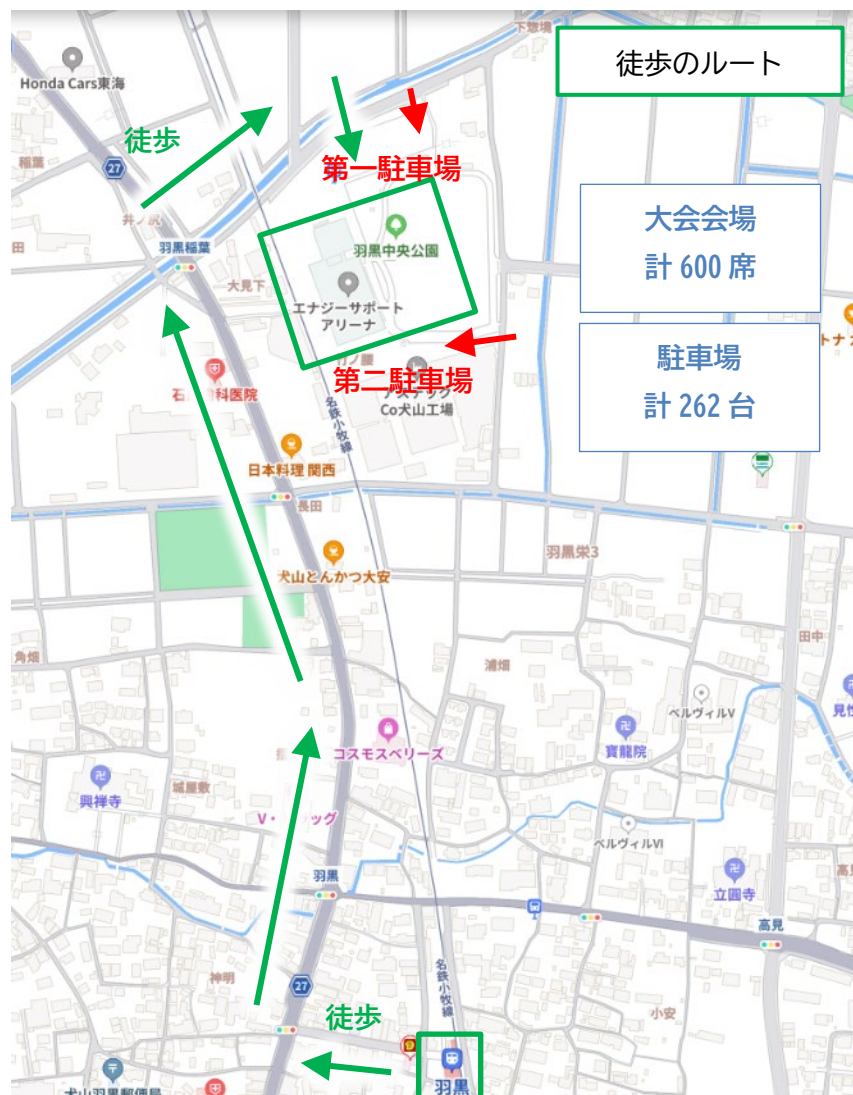

第12回ジャパンデフマスターズバレーボールカップ犬山大会

アクセス紹介

【会場】犬山市体育館 エナジーサポートアリーナ
(羽黒中央公園体育施設)

〒484-0894

愛知県犬山市羽黒字竹ノ腰 17-2

TEL : 0568-67-8080

FAX : 0568-67-9090

【最寄り駅】名古屋鉄道・名鉄小牧線 「羽黒駅 (はぐろ えき)」
下車徒歩 15 分程度

JR 名古屋駅 → (徒歩) → 名鉄名古屋駅 (名鉄犬山線)
→ 名鉄犬山駅のりかえ → 小牧線へ

【自動車の場合】名鉄犬山(いぬやま)駅 → 車・タクシー約 9 分

駐車場開場時刻 8 : 00

入館可能時刻 8 : 20

参加者入場時刻 8 : 30

アリーナ入場時刻 9 : 00

みなさま気を付けて
おいでください

JOVA